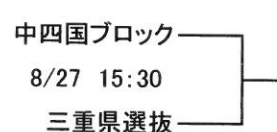

# 第17回 ボーイズリーグ 鶴岡一人記念大会試合要項

◇第1日目 8月27日(土)

中学生の部 (予選リーグ)

☆A球場: 倉田山公園野球場

☆B球場: 宇治山田商業高校グラウンド

小学生の部 (予選リーグ)

☆C球場: 県営大仏山公園野球場

☆D球場: 朝熊球場

注1: 予選リーグでは、組合せの上段を一塁側、後攻とする。

1日目は、規定回数を終わって同点の場合、延長やタイブレークは行わないで引き分けとする。

【順位決定方式】

勝利チーム 2点 敗戦チーム 0点 引き分け 両チーム 1点

【勝ち点が同点の場合】

1. 得失点差の多い方が上位
2. 総失点数の少ない方が上位
3. 総得点の多い方が上位
4. 直接対決で勝利した方が上位
5. 当該チームによる抽選

中学生女子の部(予選リーグ)

☆E球場: 勢和台球場

◇第2日目 8月28日(日)

中学生の部 (決勝トーナメント)

☆A球場: 倉田山公園野球場

1日目A球場1位チーム

1日目B球場2位チーム

1日目B球場1位チーム

1日目A球場2位チーム