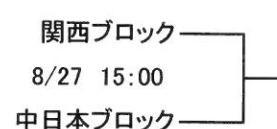

# 第17回 ボーイズリーグ 鶴岡一人記念大会試合要項

◇第1日目 8月27日(土)

中学生の部 (予選リーグ)

☆A球場: 倉田山公園野球場

☆B球場: 宇治山田商業高校グラウンド

小学生の部 (予選リーグ)

☆C球場: 県営大仏山公園野球場

☆D球場: 朝熊球場

注1: 予選リーグでは、組合せの上段を一塁側、後攻とする。

1日目は、規定回数を終わって同点の場合、延長やタイブレークは行わないで引き分けとする。

【順位決定方式】

勝利チーム 2点 敗戦チーム 0点 引き分け 両チーム 1点

【勝ち点が同点の場合】

1. 得失点差の多い方が上位
2. 総失点数の少ない方が上位
3. 総得点の多い方が上位
4. 直接対決で勝利した方が上位
5. 当該チームによる抽選

中学生女子の部(予選リーグ)