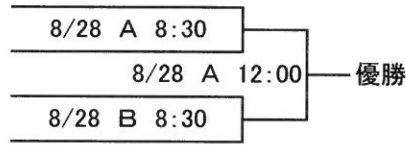

# 第17回 ボーイズリーグ 鶴岡一人記念大会試合要項

◇第1日目 8月27日(土)

中学生の部 (予選リーグ)

☆A球場: 倉田山公園野球場

☆B球場: 宇治山田商業高校グラウンド

小学生の部 (予選リーグ)

☆C球場: 県営大仏山公園野球場

☆D球場: 朝熊球場

注1: 予選リーグでは、組合せの上段を一塁側、後攻とする。

1日目は、規定回数を終わって同点の場合、延長やタイブレークは行わないで引き分けとする。

【順位決定方式】

勝利チーム 2点 敗戦チーム 0点 引き分け 両チーム 1点

【勝ち点が同点の場合】

1. 得失点差の多い方が上位
2. 総失点数の少ない方が上位
3. 総得点の多い方が上位
4. 直接対決で勝利した方が上位
5. 当該チームによる抽選

中学生女子の部(予選リーグ)

☆E球場: 勢和台球場

◇第2日目 8月28日(日)

中学生の部 (決勝トーナメント)

☆A球場: 倉田山公園野球場

1日目A球場1位チーム

1日目B球場2位チーム

1日目B球場1位チーム

1日目A球場2位チーム

B球場: 宇治山田商業高校グラウンド

小学生の部 (決勝トーナメント)

☆C球場: 県営大仏山公園野球場

1日目C球場1位チーム

1日目D球場2位チーム

1日目D球場1位チーム

1日目C球場2位チーム

D球場: 美和ロックグラウンド