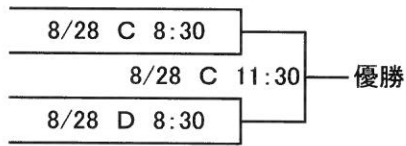

☆E球場: 勢和台球場

◇第2日目 8月28日(日)

中学生の部 (決勝トーナメント)

☆A球場: 倉田山公園野球場

1日目A球場1位チーム

1日目B球場2位チーム

1日目B球場1位チーム

1日目A球場2位チーム

B球場: 宇治山田商業高校グラウンド

小学生の部 (決勝トーナメント)

☆C球場: 県営大仏山公園野球場

1日目C球場1位チーム

1日目D球場2位チーム

1日目D球場1位チーム

1日目C球場2位チーム

D球場: 美和ロックグラウンド

中学生女子の部

☆E球場: 勢和台球場

決勝戦