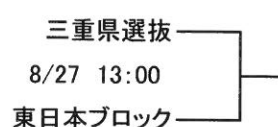

# 第17回 ボーイズリーグ 鶴岡一人記念大会試合要項

◇第1日目 8月27日(土)

中学生の部 (予選リーグ)

☆A球場: 倉田山公園野球場

☆B球場: 宇治山田商業高校グラウンド

小学生の部 (予選リーグ)

☆C球場: 県営大仏山公園野球場

☆D球場: 朝熊球場

注1: 予選リーグでは、組合せの上段を一塁側、後攻とする。

1日目は、規定回数を終わって同点の場合、延長やタイブレークは行わないで引き分けとする。

【順位決定方式】

勝利チーム 2点 敗戦チーム 0点 引き分け 両チーム 1点

【勝ち点が同点の場合】

1. 得失点差の多い方が上位
2. 総失点数の少ない方が上位
3. 総得点の多い方が上位
4. 直接対決で勝利した方が上位
5. 当該チームによる抽選

中学生女子の部(予選リーグ)