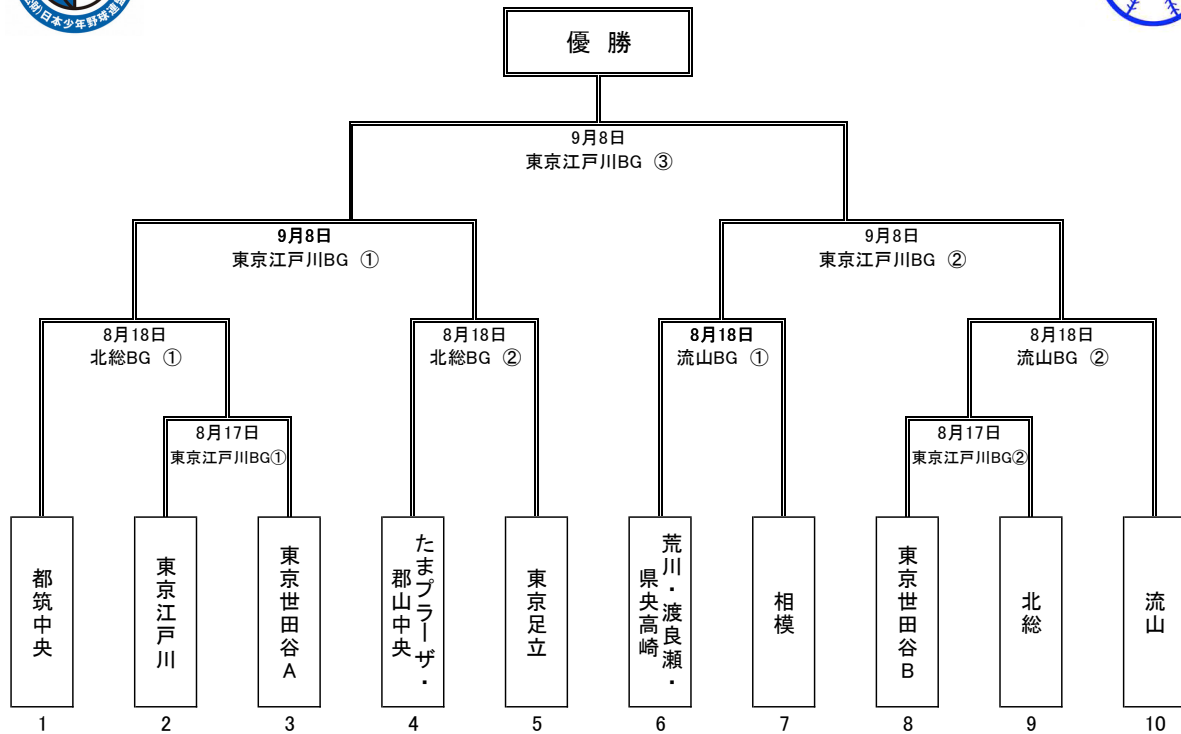

予選1日目 令和元年8月17日(土)

- 東京江戸川ボーイズグラウンド 審判：東京都西支部
- * 7時30分集合（7時前に会場へ入らない）
 - * 第一試合9時開始
 - * 第三試合に第一試合敗者と第二試合敗者の試合を行う

予選2日目 令和元年8月18日(日)

- 北総ボーイズグラウンド 審判：千葉県支部
流山ボーイズグラウンド 審判：神奈川県支部
- * 各グラウンド7時30分集合（7時前に会場へ入らない）
 - * 第一試合9時開始
 - * 第三試合に第一試合敗者と第二試合敗者の試合を行う