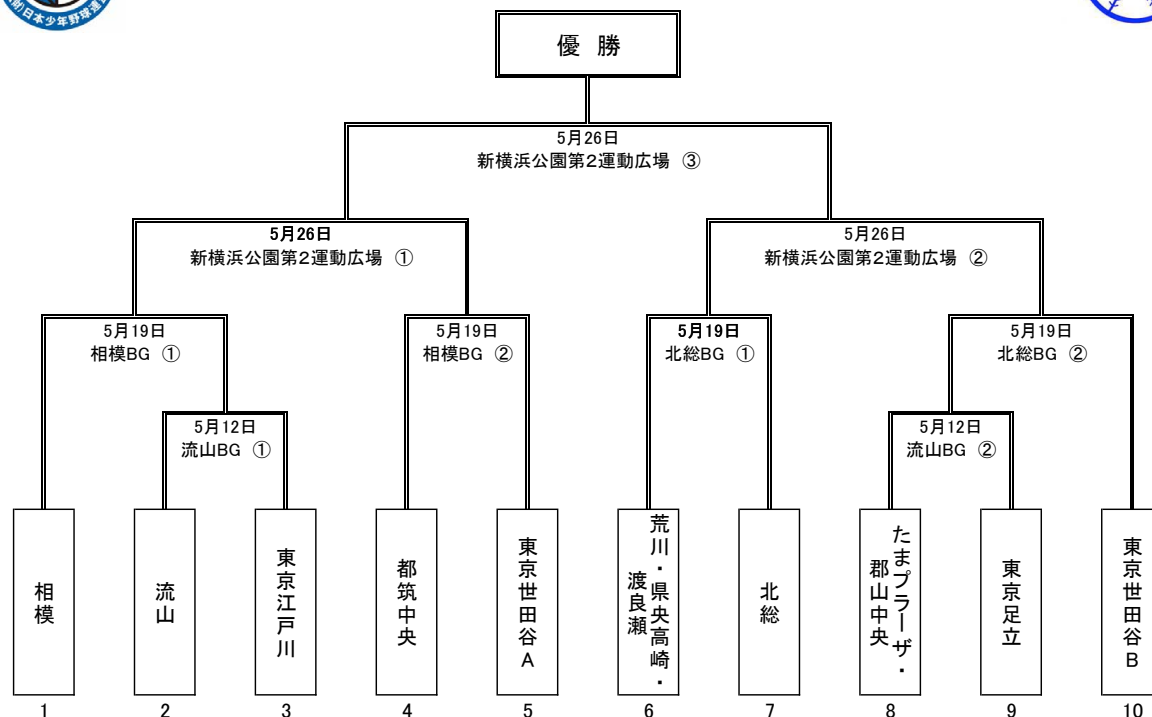

予選1日目 令和元年5月12日(日)

- 流山ボーイズグラウンド 審判：東京都西支部
- * 7時30分集合（7時前に会場へ入らない）
 - * 第一試合9時開始
 - * 第三試合に第一試合敗者と第二試合敗者の試合を行う

予選2日目 令和元年5月19日(日)

- 北総ボーイズグラウンド 審判：千葉県支部
相模ボーイズグラウンド 審判：神奈川県支部
- * 各グラウンド 7時30分集合（7時前に会場へ入らない）
 - * 第一試合9時開始
 - * 第三試合に第一試合敗者と第二試合敗者の試合を行う