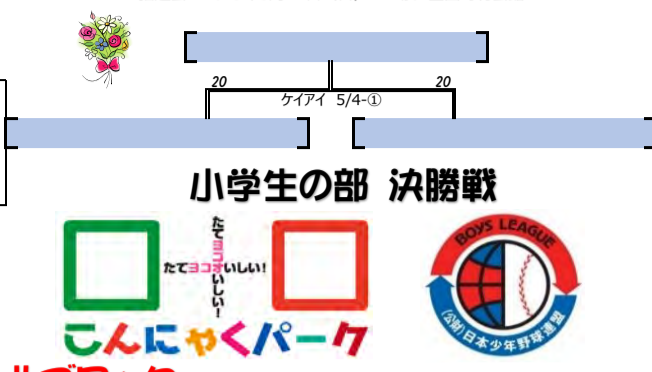

第22回 日本少年野球 関東ボーイズリーグ大会 トーナメント BOYS LEAGUE

小学生の部

抽選会: 2019年3月17日(日) 於 全国町村会館

Table listing participating teams for the elementary school division, including prefectures like Saitama, Kanagawa, and Tokyo, and their respective team names and numbers.