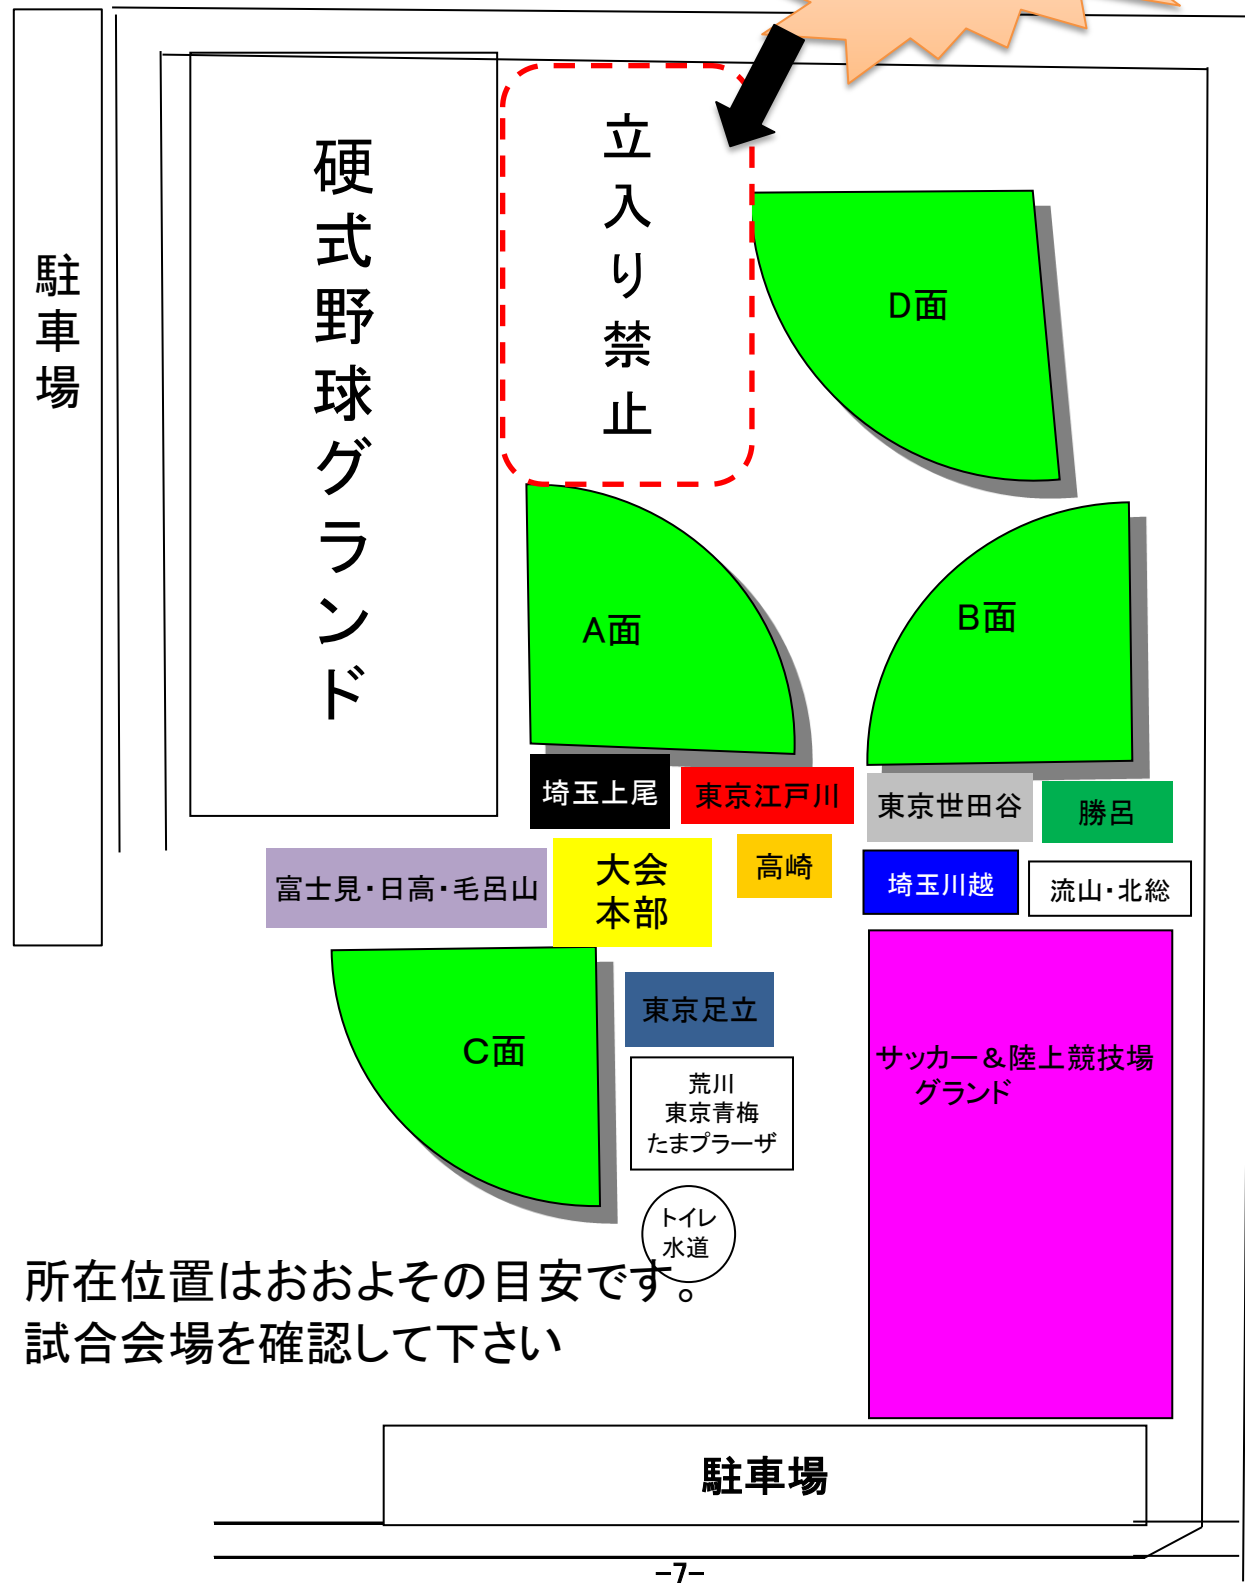

【その他】

1) グランド当番  
(設営)

C面D面:富士見ボーイズ A面:埼玉上尾ボーイズ B面:勝呂ボーイズ

①ライン引き・ベース・ティースタンドに関しては、各グラウンドの  
当番チームが用意する。

②当番チームは、午前のリーグ戦のグラウンド管理をする。

ライン引き直しなど、順位決定リーグ戦は審判担当チーム管理

③当番チームは、AM7時集合。

各チーム 5,000円(グラウンド代・ボール購入、メダル含む)

	1塁ベンチ	3塁ベンチ	審判(4人提供)
C面第4試合(13時~13時45分)	A組1位	B組1位	C組1位
C面第5試合(14時~14時45分)	C組1位	B組1位	A組1位
C面第6試合(15時~15時45分)	C組1位	A組1位	B組1位

4位・5位・6位

	A組2位	B組2位	C組2位	得失点差
A組2位				
B組2位				
C組2位				

	1塁ベンチ	3塁ベンチ	審判(4人提供)
A面第4試合(13時~13時45分)	A組2位	B組2位	C組2位
A面第5試合(14時~14時45分)	C組2位	B組2位	A組2位
A面第6試合(15時~15時45分)	C組2位	A組2位	B組2位

7位・8位・9位・10位

	1塁ベンチ	3塁ベンチ	審判(4人提供)
B面第4試合(13時~13時45分)	A組3位	B組3位	当該
D面第4試合(13時~13時45分)	C組3位	B組4位	当該
B面第5試合(14時~14時45分)	B面第4試合勝者	B面第5試合勝者	当該
D面第5試合(14時~14時45分)	B面第4試合敗者	B面第5試合敗者	当該

【試合会場】

豊南高校野球部グラウンド

硬球のファール  
が飛ぶ可能性  
あり危険！

所在位置はおおよその目安です。  
試合会場を確認して下さい

【地図】

豊南高校野球部グラウンド

【グラウンド】 富士見市運動公園

【住所】 富士見市南畑新田1267-1