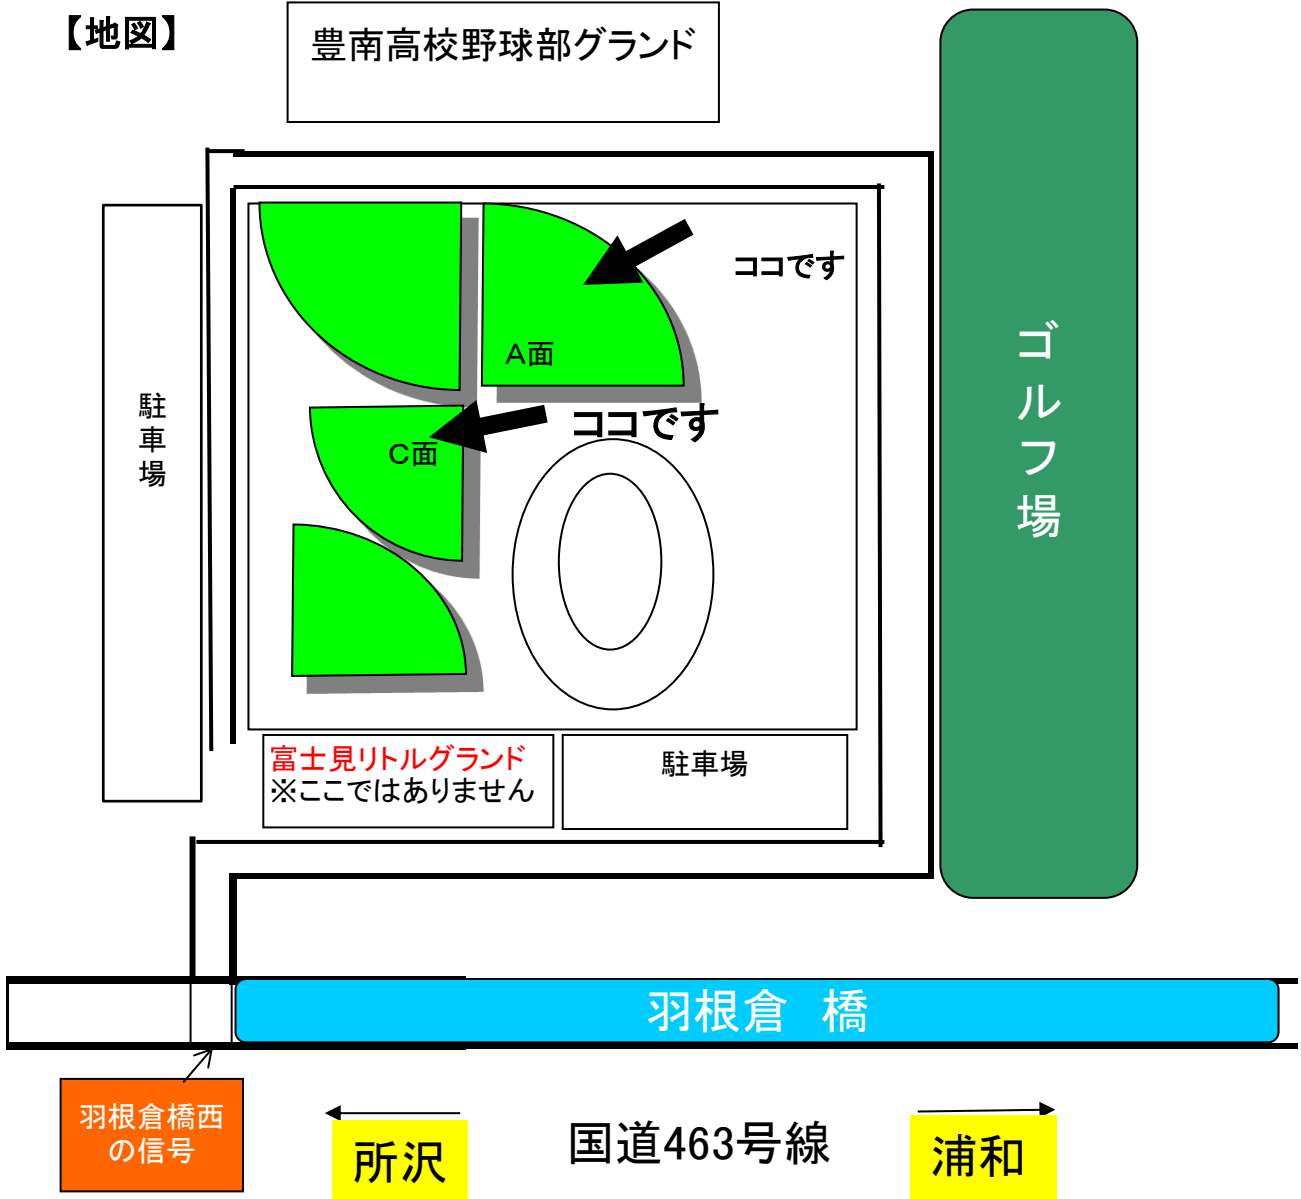

【地図】

豊南高校野球部グラウンド

【グラウンド】 富士見市運動公園

【住所】 富士見市南畑新田1267-1