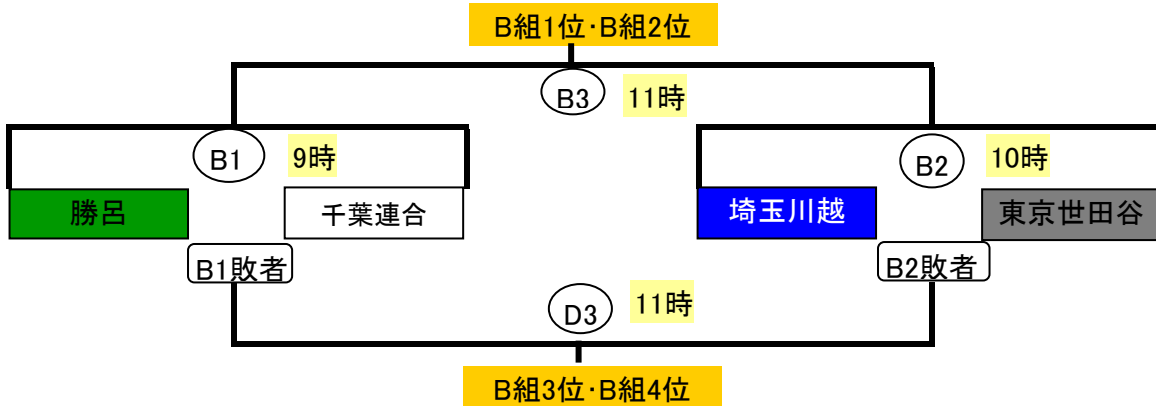

【その他】

1) グランド当番  
(設営)

C面D面:富士見ボーイズ A面:埼玉上尾ボーイズ B面:勝呂ボーイズ

①ライン引き・ベース・ティースタンドに関しては、各グラウンドの  
当番チームが用意する。

②当番チームは、午前のリーグ戦のグラウンド管理をする。

ライン引き直しなど、順位決定リーグ戦は審判担当チーム管理

③当番チームは、AM7時集合。

各チーム 5,000円(グラウンド代・ボール購入、メダル含む)

2) 大会参加費

4) 駐車場

専用駐車場は、軟式野球場・サッカー場と共用です。案内係の指示に従う

5) 注意

富士見市運動公園は水道はありますが、飲料水には適しておりません

各チーム“水”のペットボトルなどを準備して下さい

《各年ティーボール埼玉県支部大会戦 優勝・準優勝チーム》

第1回	優勝	全富士見ボーイズ	<参加チーム6>
2007年 5月	準優勝	勝呂ユニオンボーイズ	
第2回	優勝	深谷ボーイズ	<参加チーム7>
2007年11月	準優勝	蓮田インパルスボーイズ	
第3回	優勝	蓮田インパルスボーイズ	<参加チーム6>
2008年 6月	準優勝	東京青梅ボーイズ	
第4回	優勝	蓮田インパルスボーイズ	<参加チーム5>
2008年 9月	準優勝	全日高アポロボーイズ	
第5回	優勝	蓮田インパルスボーイズ	<参加チーム6>
2008年 11月	準優勝	東京小平ボーイズ	
第6回	優勝	全富士見ボーイズ	<参加チーム6>
2009年 3月	準優勝	蓮田インパルスボーイズ	
第7回	優勝	蓮田インパルスボーイズ	<参加チーム9>
2009年 6月	準優勝	全富士見ボーイズ	
第8回	優勝	蓮田インパルスボーイズ	<参加チーム9>
2009年 10月	準優勝	全富士見ボーイズ	
第9回	優勝	たまプラーザスネークスボーイズ	<参加チーム10>
2010年 7月	準優勝	全富士見ボーイズ	
第10回	優勝	東京青梅ボーイズ	<参加チーム12>
2010年 10月	準優勝	たまプラーザスネークスボーイズ	
第11回	優勝	世田谷船橋連合 ボーイズ	<参加チーム15>
2011年 6月	準優勝	勝呂ユニオンボーイズ	
第12回	優勝	世田谷タイガースボーイズ	<参加チーム15>
2011年 10月	準優勝	全日高ボーイズ	
第13回	優勝	世田谷タイガースボーイズ	<参加チーム12>
2012年 7月	準優勝	江戸川ダイヤモンドボーイズ	
第14回	優勝	埼玉上尾ボーイズ	<参加チーム5>
2012年 11月	準優勝	深谷ボーイズ	
第15回	優勝	埼玉上尾ボーイズ	<参加チーム9>
2013年 7月	準優勝	流山ボーイズ	
第16回	優勝	東京世田谷ボーイズ	<参加チーム12>
2013年 10月	準優勝	東京足立ボーイズ	
第17回	優勝	富士見・日高・毛呂山連合 ボーイズ	<参加チーム9>
2014年 7月	準優勝	埼玉上尾ボーイズ	
第18回	優勝	東京世田谷ボーイズ	<参加チーム11>
2014年 10月	準優勝	富士見・日高・毛呂山連合ボーイズ	
第19回	優勝	富士見・日高・毛呂山連合 ボーイズ	<参加チーム9>
2015年 7月	準優勝	埼玉上尾ボーイズ	
第20回	優勝	東京世田谷ボーイズ	<参加チーム12>
2015年 10月	準優勝	東京足立ボーイズ	

組み合わせ

A組

	埼玉上尾	東京江戸川	高崎	得失点差
埼玉上尾				
東京江戸川				
高崎				

	1塁ベンチ	3塁ベンチ	審判(4人提供)
A面第1試合(9時~9時45分)	埼玉上尾	東京江戸川	高崎
A面第2試合(10時~10時45分)	高崎	東京江戸川	埼玉上尾
A面第3試合(11時~11時45分)	高崎	埼玉上尾	東京江戸川

B組

	1塁ベンチ	3塁ベンチ	審判(4人提供)
B面第1試合(9時~9時45分)	勝呂	千葉連合	埼玉川越・東京世田谷
B面第2試合(10時~10時45分)	埼玉川越	東京世田谷	勝呂・千葉連合
B面第3試合(11時~11時45分)	B面第1試合勝者	B面第2試合勝者	当該
D面第3試合(11時~11時45分)	B面第1試合敗者	B面第2試合敗者	当該