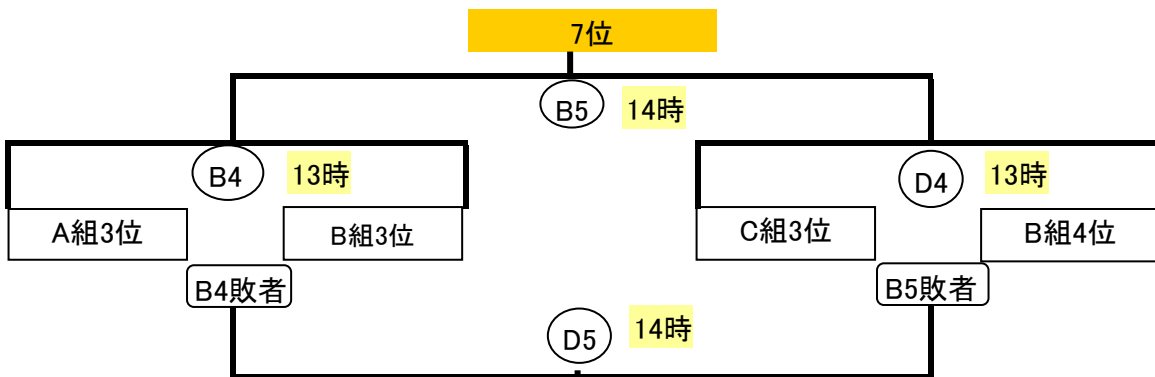

1位・2位・3位

	A組1位	B組1位	C組1位	得失点差
A組1位				
B組1位				
C組1位				

	1塁ベンチ	3塁ベンチ	審判(4人提供)
C面第4試合(13時~13時45分)	A組1位	B組1位	C組1位
C面第5試合(14時~14時45分)	C組1位	B組1位	A組1位
C面第6試合(15時~15時45分)	C組1位	A組1位	B組1位

4位・5位・6位

	A組2位	B組2位	C組2位	得失点差
A組2位				
B組2位				
C組2位				

	1塁ベンチ	3塁ベンチ	審判(4人提供)
A面第4試合(13時~13時45分)	A組2位	B組2位	C組2位
A面第5試合(14時~14時45分)	C組2位	B組2位	A組2位
A面第6試合(15時~15時45分)	C組2位	A組2位	B組2位

7位・8位・9位・10位

	1塁ベンチ	3塁ベンチ	審判(4人提供)
B面第4試合(13時~13時45分)	A組3位	B組3位	当該
D面第4試合(13時~13時45分)	C組3位	B組4位	当該
B面第5試合(14時~14時45分)	B面第4試合勝者	B面第5試合勝者	当該
D面第5試合(14時~14時45分)	B面第4試合敗者	B面第5試合敗者	当該